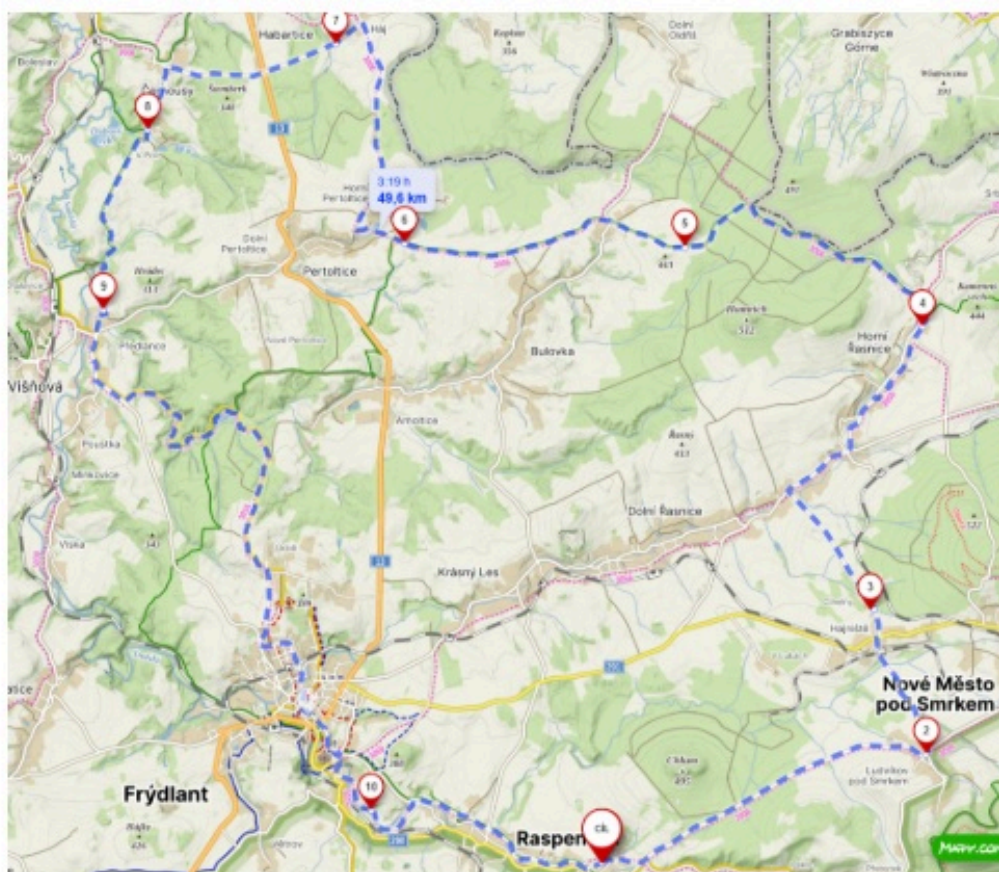

Trasa 50 km cyklo

Raspenava – Ludvíkov – Hajniště – Dolní Řasnice –
Horní Řasnice – Horní Bulovka – Horní Pertoltice –
Háj – Černousy – Polní Domky – Předlánc –
Bulovský potok – Frýdlant – Raspenava

Změna tras vyhrazena

Trasa 30 km cyklo

Raspenava – Ludvíkov – Hajniště – Dolní Řasnice –
Horní Řasnice – Horní Bulovka – Bulovka – Krásný Les –
Frýdlant – Raspenava

Změna tras vyhrazena

Trasa 30 km

Raspenava – Peklo – Lázně Libverda – Obří sud –
U Špálené hospody – Streitův obrázek – Kyselka –
U Červeného buku – Hubertka – Bílý Potok – Hejnice –
Na Chatkách – Lužec – Raspenava

Změna tras vyhrazena

Trasa 20 km

Raspenava – Peklo – Lázně Libverda – Obří sud –
U Spálené hospody – Kyselka – U Červeného buku –
Hubertka – Lázně Libverda – Peklo – Raspenava

Změna tras vyhrazena

Trasa 10 km

Raspenava – Peklo – Lázně Libverda –
Hejnice – Lužec – Raspenava

Změna tras vyhrazena