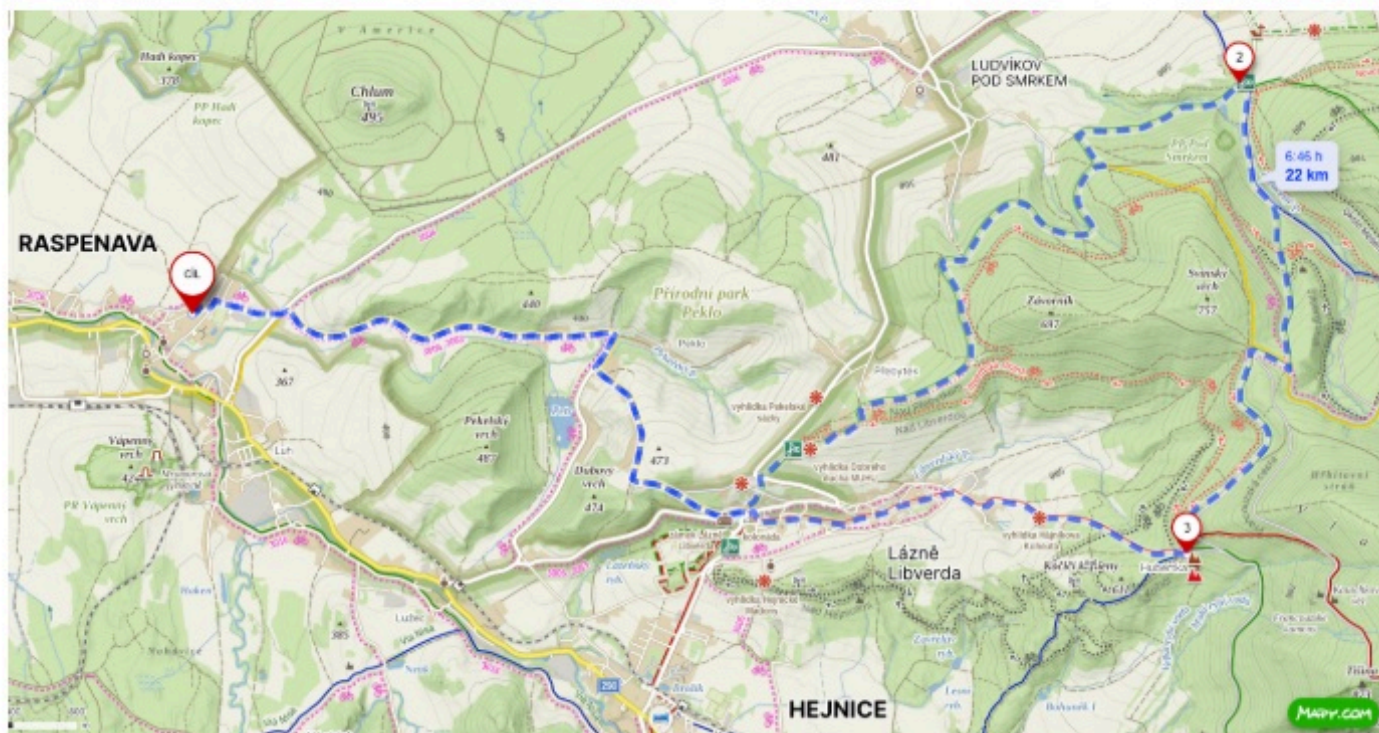

Trasa 30 km cyklo

Raspenava – Ludvíkov – Hajniště – Dolní Řasnice –
Horní Řasnice – Horní Bulovka – Bulovka – Krásný Les –
Frýdlant – Raspenava

Změna tras vyhrazena

Trasa 30 km

Raspenava – Peklo – Lázně Libverda – Obří sud –
U Špálené hospody – Streitův obrázek – Kyselka –
U Červeného buku – Hubertka – Bílý Potok – Hejnice –
Na Chatkách – Lužec – Raspenava

Změna tras vyhrazena

Trasa 20 km

Raspenava – Peklo – Lázně Libverda – Obří sud –
U Spálené hospody – Kyselka – U Červeného buku –
Hubertka – Lázně Libverda – Peklo – Raspenava

Změna tras vyhrazena

Trasa 10 km

Raspenava – Peklo – Lázně Libverda –
Hejnice – Lužec – Raspenava

Změna tras vyhrazena