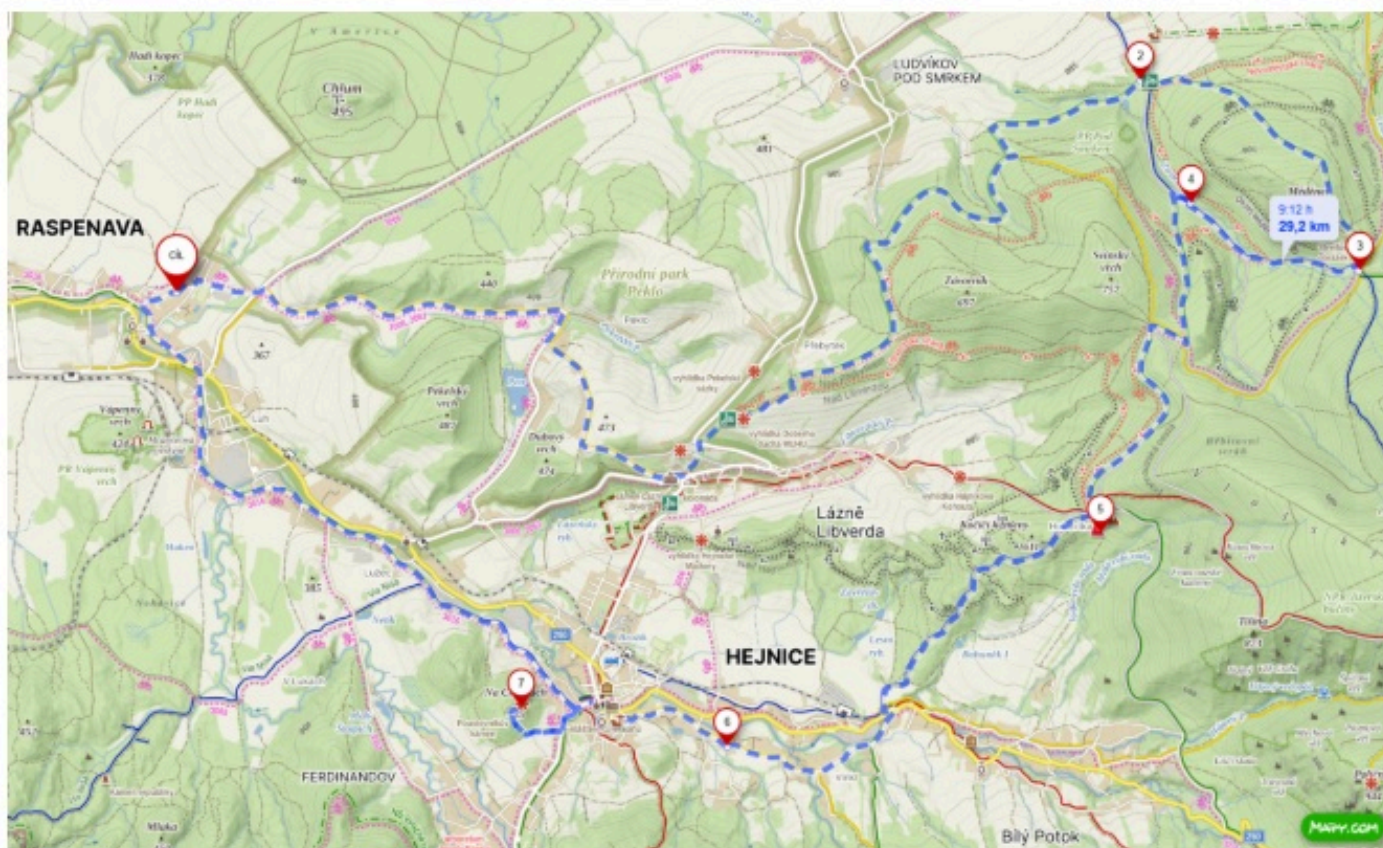

Trasa 50 km cyklo

Raspenava – Ludvíkov – Hajniště – Dolní Řasnice –
Horní Řasnice – Horní Bulovka – Horní Pertoltice –
Háj – Černousy – Polní Domky – Předlánc –
Bulovský potok – Frýdlant – Raspenava

Změna tras vyhrazena

Trasa 30 km cyklo

Raspenava – Ludvíkov – Hajniště – Dolní Řasnice –
Horní Řasnice – Horní Bulovka – Bulovka – Krásný Les –
Frýdlant – Raspenava

Změna tras vyhrazena

Trasa 30 km

Raspenava – Peklo – Lázně Libverda – Obří sud –
U Špálené hospody – Streitův obrázek – Kyselka –
U Červeného buku – Hubertka – Bílý Potok – Hejnice –
Na Chatkách – Lužec – Raspenava

Změna tras vyhrazena

Trasa 20 km

Raspenava – Peklo – Lázně Libverda – Obří sud –
U Spálené hospody – Kyselka – U Červeného buku –
Hubertka – Lázně Libverda – Peklo – Raspenava

Změna tras vyhrazena

Trasa 10 km

Raspenava – Peklo – Lázně Libverda –
Hejnice – Lužec – Raspenava

Změna tras vyhrazena