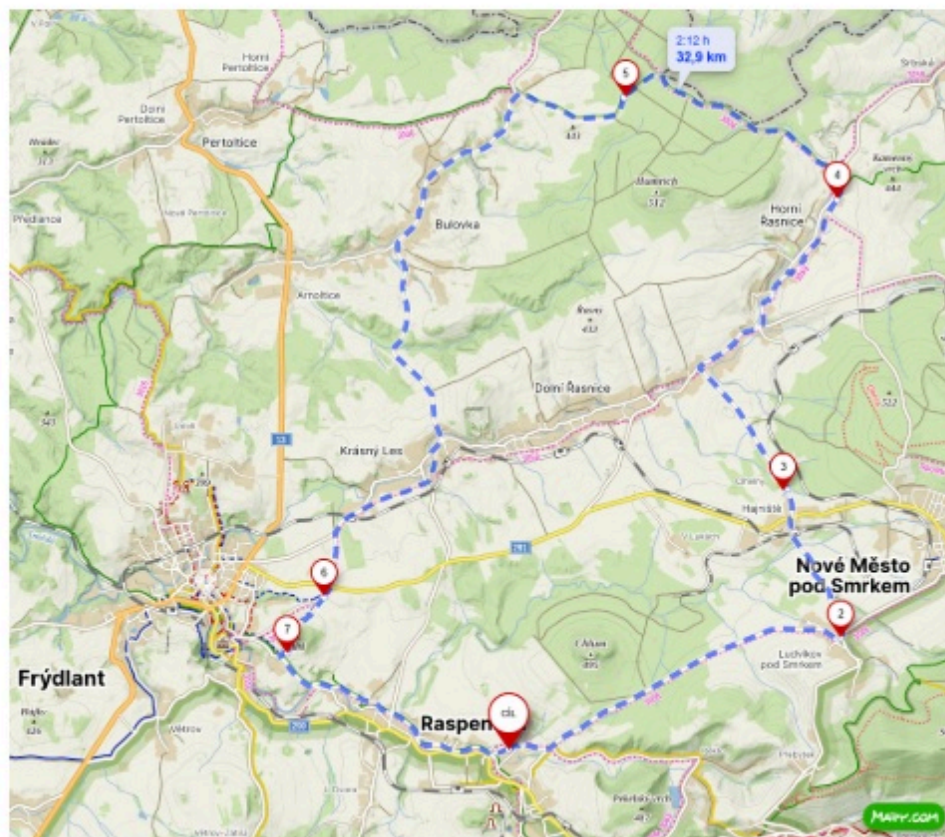

Trasa 50 km cyklo

Raspenava – Ludvíkov – Hajniště – Dolní Řasnice –
Horní Řasnice – Horní Bulovka – Horní Pertoltice –
Háj – Černousy – Polní Domky – Předlánc –
Bulovský potok – Frýdlant – Raspenava

Změna tras vyhrazena

Trasa 30 km cyklo

Raspenava – Ludvíkov – Hajniště – Dolní Řasnice –
Horní Řasnice – Horní Bulovka – Bulovka – Krásný Les –
Frýdlant – Raspenava

Změna tras vyhrazena

Trasa 30 km

Raspenava – Peklo – Lázně Libverda – Obří sud –
U Špálené hospody – Streitův obrázek – Kyselka –
U Červeného buku – Hubertka – Bílý Potok – Hejnice –
Na Chatkách – Lužec – Raspenava

Změna tras vyhrazena

Trasa 20 km

Raspenava – Peklo – Lázně Libverda – Obří sud –
U Spálené hospody – Kyselka – U Červeného buku –
Hubertka – Lázně Libverda – Peklo – Raspenava

Změna tras vyhrazena

Trasa 10 km

Raspenava – Peklo – Lázně Libverda –
Hejnice – Lužec – Raspenava

Změna tras vyhrazena